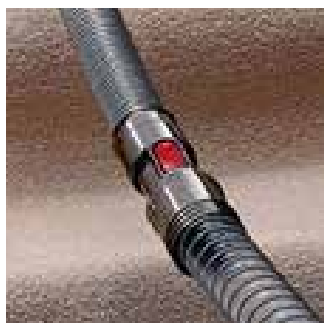

צינור מאריך